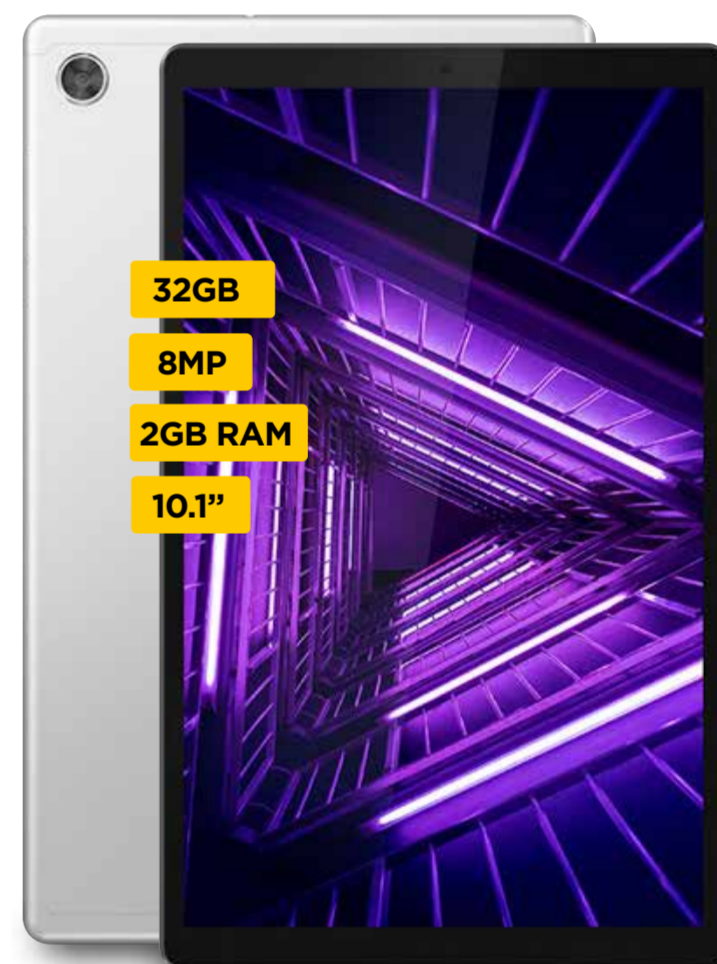

32GB

8MP

2GB RAM

10.1"

Lenovo
TABLET TAB M10
HD 2ND GEN
TB-X306F

s/ 749

s/ 50 DESCUENTO ADICIONAL
CUPÓN FAMILIAFEBAN

Vigencia del 06 al 31 de Julio del 2021 o hasta agotar stock máximo 50 unidades a nivel nacional. Ofertas exclusivas para venta web. No válido para venta mayorista (Máx. 3 unidades). Promoción no acumulable e intransferible. Fotos referenciales. Cupones no son acumulables y válido hasta agotar stock. Ver términos y condiciones en la web de **LA CURACAO.PE**